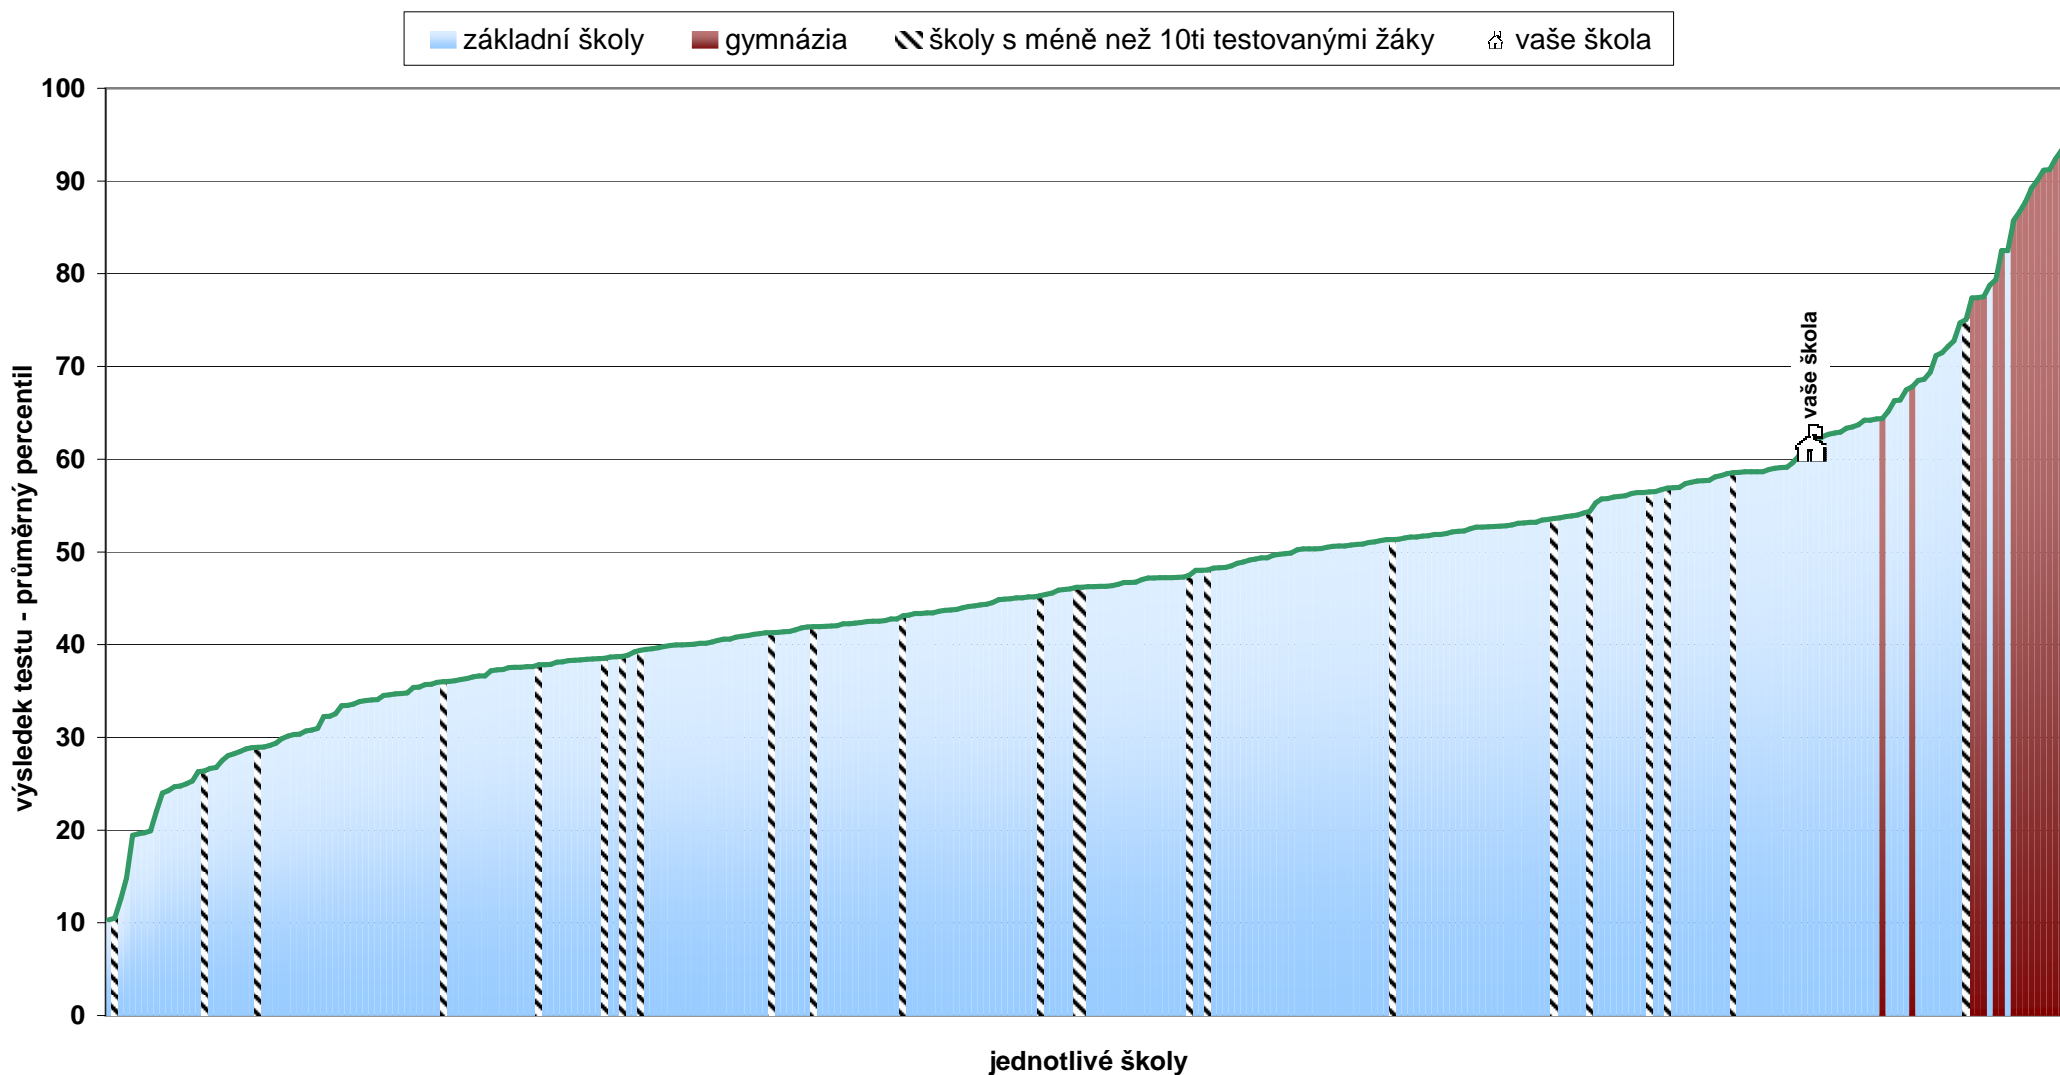

Průměrný celkový percentil po jednotlivých třídách - 6. ročníky

Graf znázorňuje průměrné celkové percentily všech tříd 6. ročníku vaší školy. Zároveň je zde pro porovnání vyznačen průměrný percentil všech žáků 6. ročníku ZŠ, odpovídajícího ročníku víceletých gymnázií a škol odpovídající velikosti.

Relativní postavení školy v testu OSP - souhrnné výsledky za školu - 6. ročníky

■ základní školy
 ■ gymnázia
  školy s méně než 10ti testovanými žáky
  vaše škola

Poznámka: Graf vystihuje postavení vaší školy v rámci daného předmětu ve srovnání s ostatními školami, které se zúčastnily testování. Pořadí je dáno průměrným celkovým percentilem škol.

Relativní postavení školy v testu ČJ - souhrnné výsledky za školu - 6. ročníky

Poznámka: Graf vystihuje postavení vaší školy v rámci daného předmětu ve srovnání s ostatními školami, které se zúčastnily testování. Pořadí je dáno průměrným celkovým percentilem škol.