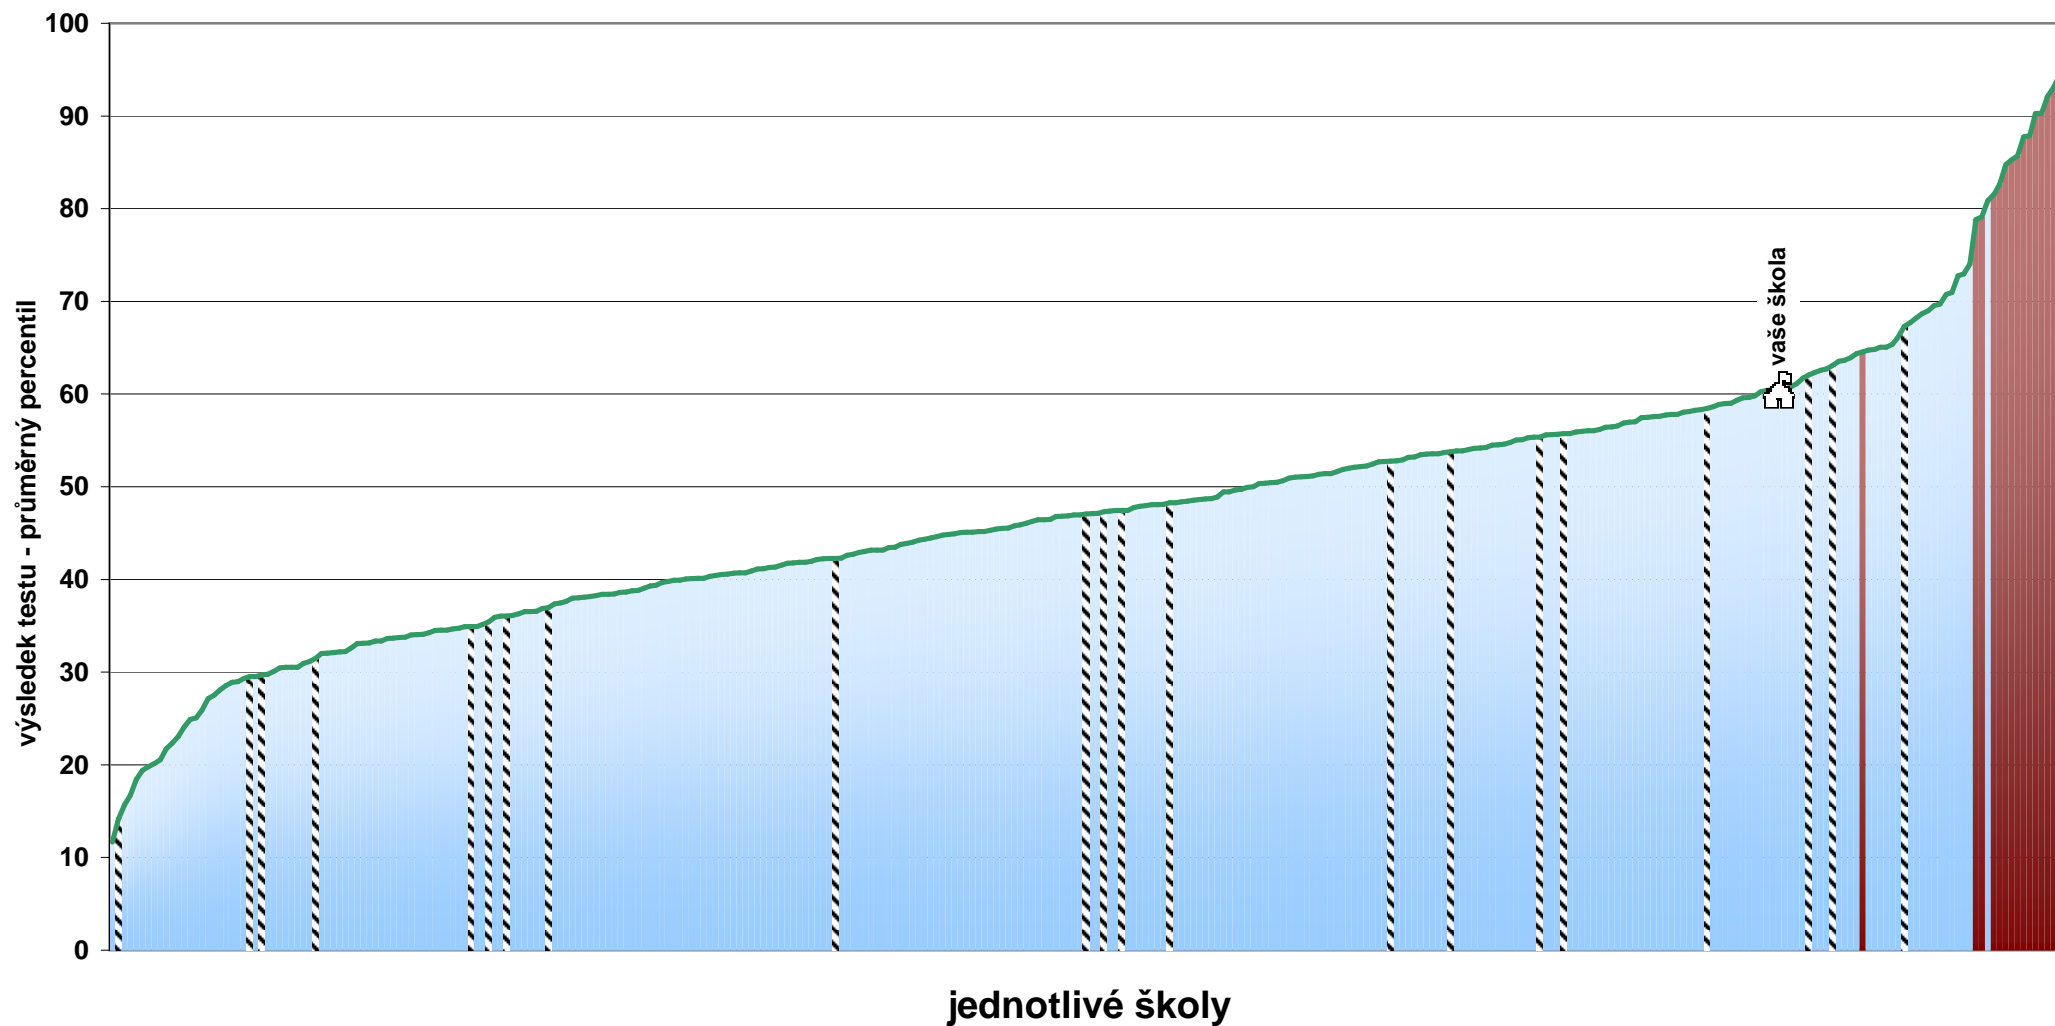

Průměrný celkový percentil po jednotlivých třídách - 6. ročníky

Graf znázorňuje průměrné celkové percentily všech tříd 6. ročníku vaší školy. Zároveň je zde pro porovnání vyznačen průměrný percentil všech žáků 6. ročníku ZŠ, odpovídajícího ročníku víceletých gymnázií a škol odpovídající velikosti.

Relativní postavení školy v testu OSP - souhrnné výsledky za školu - 6. ročníky

■ základní školy
 ■ gymnázia
  školy s méně než 10ti testovanými žáky
  vaše škola

Poznámka: Graf vystihuje postavení vaší školy v rámci daného předmětu ve srovnání s ostatními školami, které se zúčastnily testování. Pořadí je dáno průměrným celkovým percentilem škol.

Relativní postavení školy v testu ČJ - souhrnné výsledky za školu - 6. ročníky

Poznámka: Graf vystihuje postavení vaší školy v rámci daného předmětu ve srovnání s ostatními školami, které se zúčastnily testování. Pořadí je dáno průměrným celkovým percentilem škol.