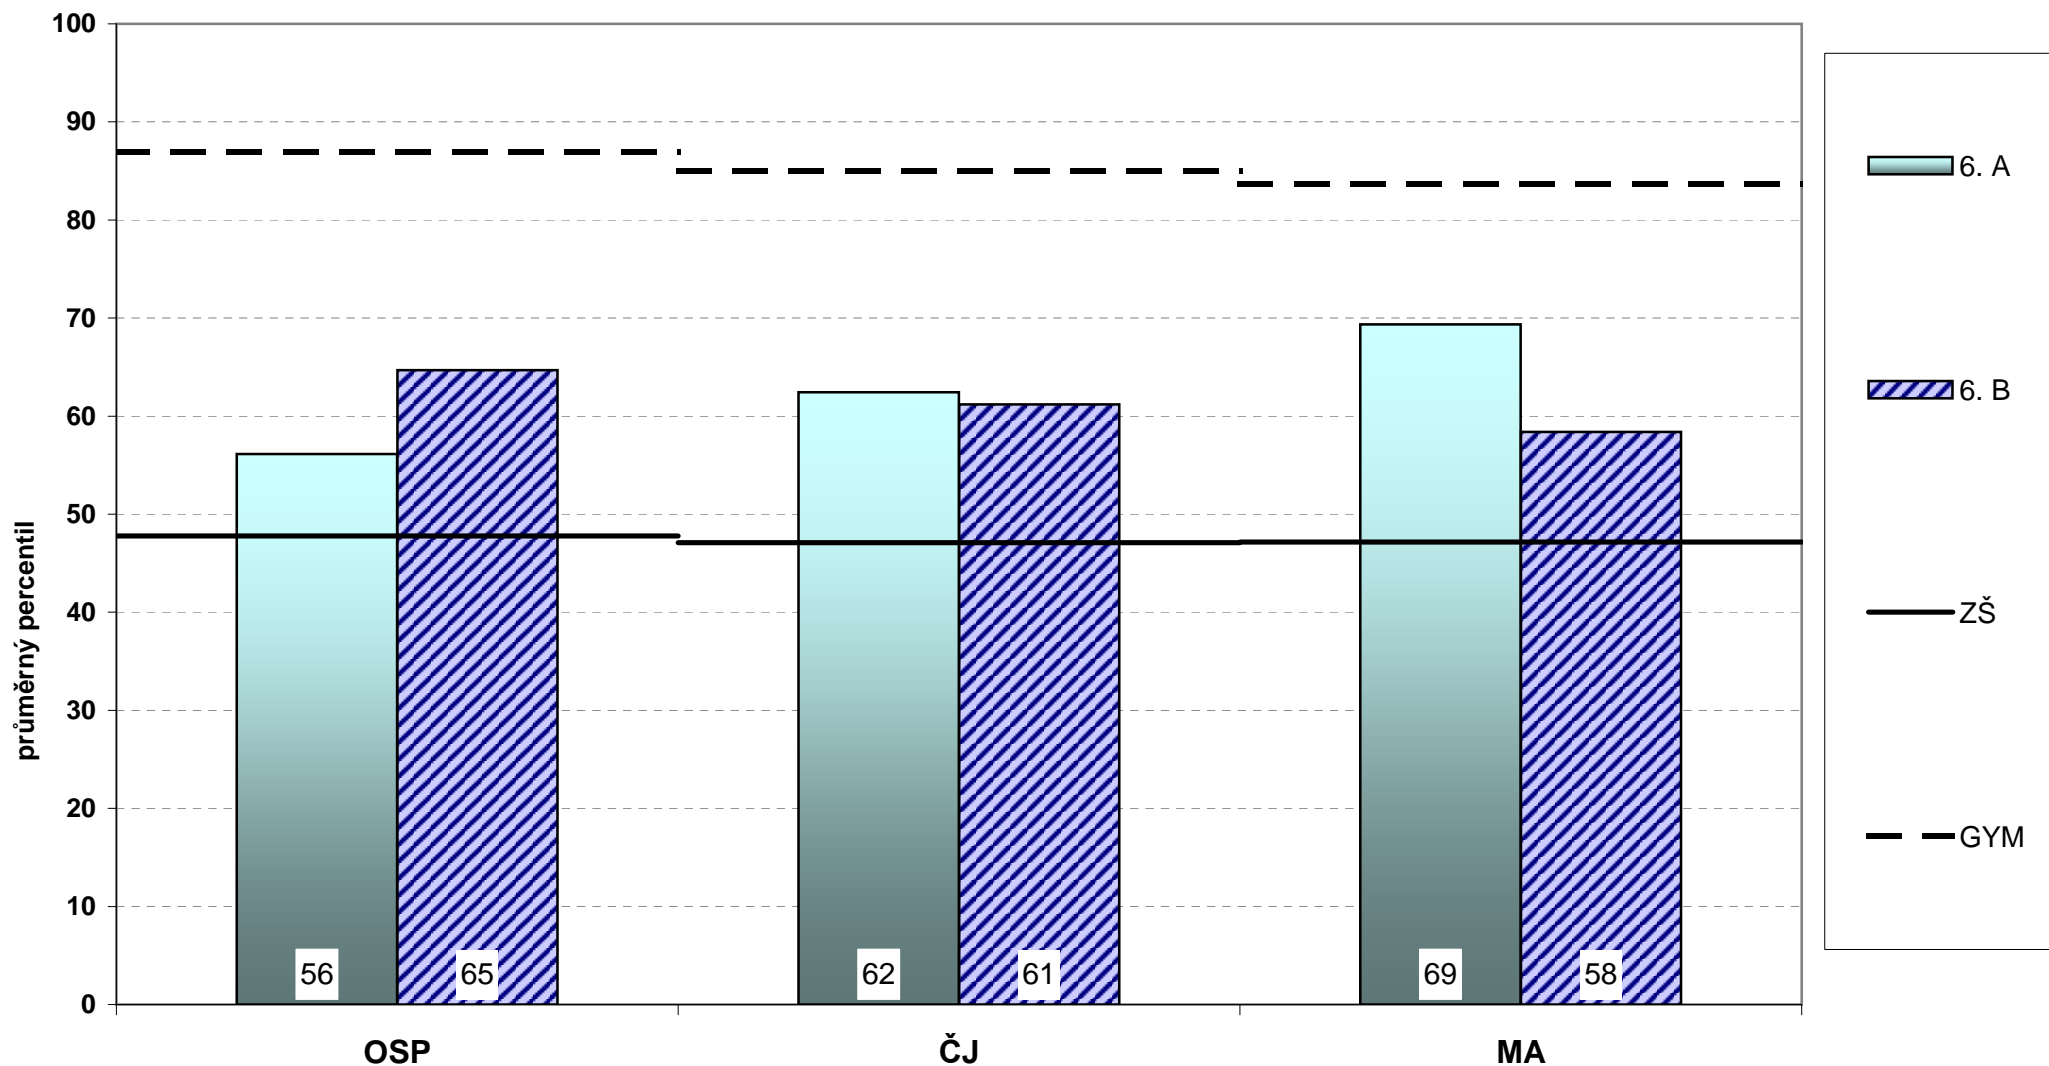

Průměrný celkový percentil po jednotlivých třídách - 6. ročníky

Graf znázorňuje průměrné celkové percentily všech tříd 6. ročníku vaší školy. Zároveň je zde pro porovnání vyznačen průměrný percentil všech žáků 6. ročníku ZŠ, odpovídajícího ročníku víceletých gymnázií a škol odpovídající velikosti.

Relativní postavení školy v testu OSP - souhrnné výsledky za školu - 6. ročníky

■ základní školy
 ■ gymnázia
  školy s méně než 10ti testovanými žáky
  vaše škola

Poznámka: Graf vystihuje postavení vaší školy v rámci daného předmětu ve srovnání s ostatními školami, které se zúčastnily testování. Pořadí je dáno průměrným celkovým percentilem škol.

Relativní postavení školy v testu ČJ - souhrnné výsledky za školu - 6. ročníky

Poznámka: Graf vystihuje postavení vaší školy v rámci daného předmětu ve srovnání s ostatními školami, které se zúčastnily testování. Pořadí je dáno průměrným celkovým percentilem škol.