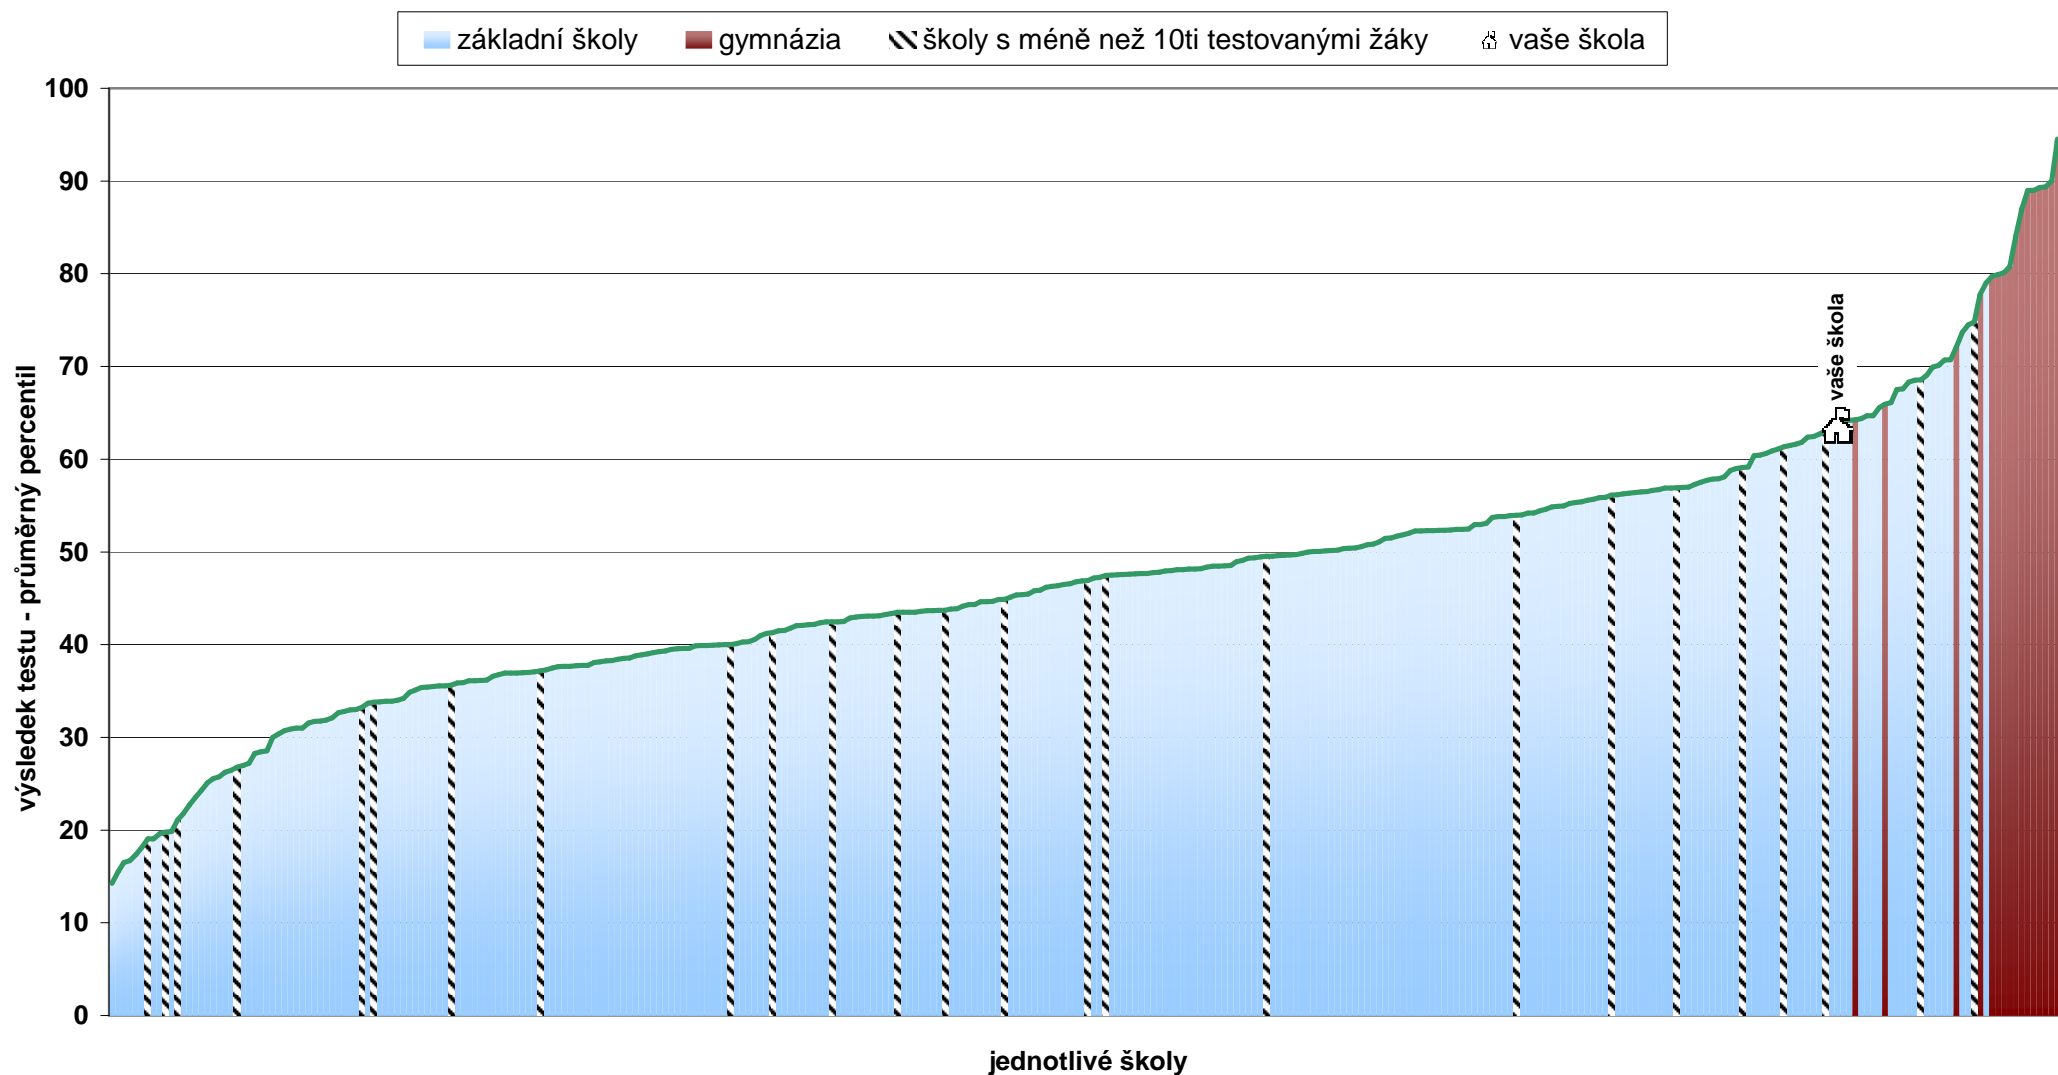

Relativní postavení školy v testu OSP - souhrnné výsledky za školu - 6. ročníky

■ základní školy
 ■ gymnázia
  školy s méně než 10ti testovanými žáky
  vaše škola

Poznámka: Graf vystihuje postavení vaší školy v rámci daného předmětu ve srovnání s ostatními školami, které se zúčastnily testování. Pořadí je dáno průměrným celkovým percentilem škol.

Relativní postavení školy v testu ČJ - souhrnné výsledky za školu - 6. ročníky

Poznámka: Graf vystihuje postavení vaší školy v rámci daného předmětu ve srovnání s ostatními školami, které se zúčastnily testování. Pořadí je dáno průměrným celkovým percentilem škol.

Relativní postavení školy v testu MA - souhrnné výsledky za školu - 6. ročníky

Poznámka: Graf vystihuje postavení vaší školy v rámci daného předmětu ve srovnání s ostatními školami, které se zúčastnily testování. Pořadí je dáno průměrným celkovým percentilem škol.